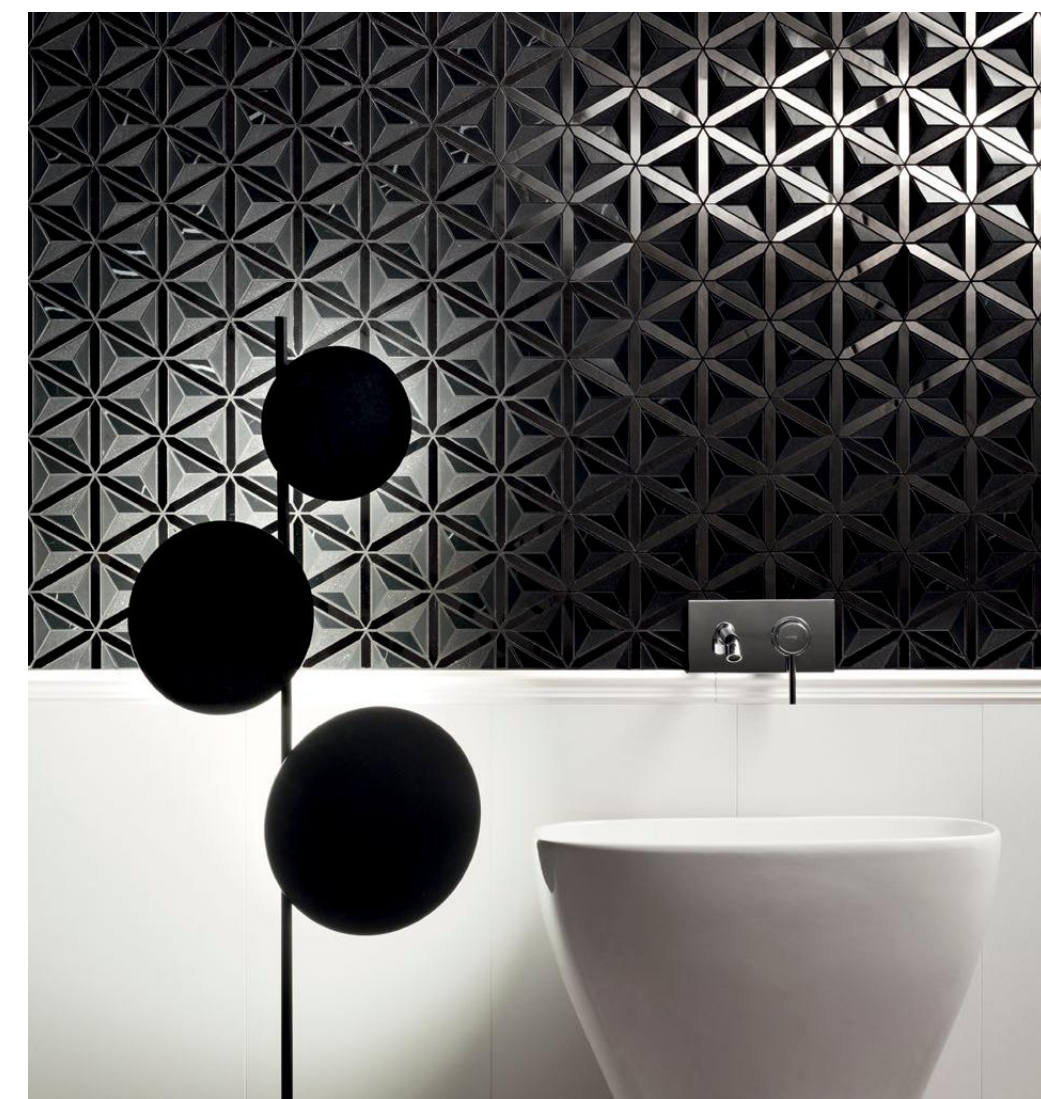

info 178

LUCID
dekor ścienny | wall decoration
898 × 328 mm
info 178

LUCID BLACK
mozaika ścienna | wall mosaic 205 × 186 mm
LUCID
plytka ścienna | wall tile 898 × 328 mm
PALAZZO 2
listwa ścienna | wall border 598 × 45 mm
info 178, 195