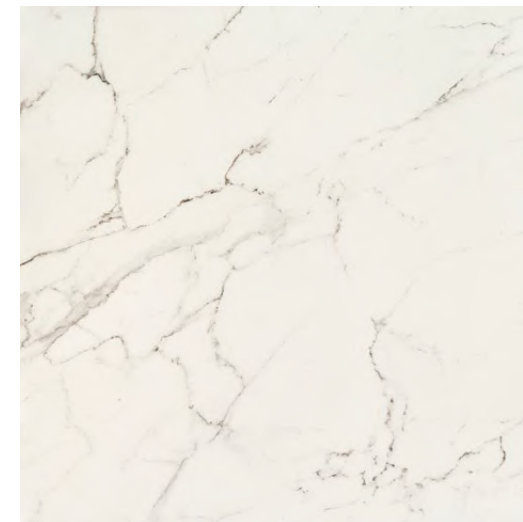

MADELEINE HEKSAGON 2
plytka gresowa | gres tile
221 × 192 × 11 mm MAT | MATT

MADELEINE MAT
plytka gresowa | gres tile
598 × 598 × 11 mm MAT | MATT

MADELEINE 1
mozaika gresowa | gres mosaic
298 × 298 × 11 mm MAT | MATT