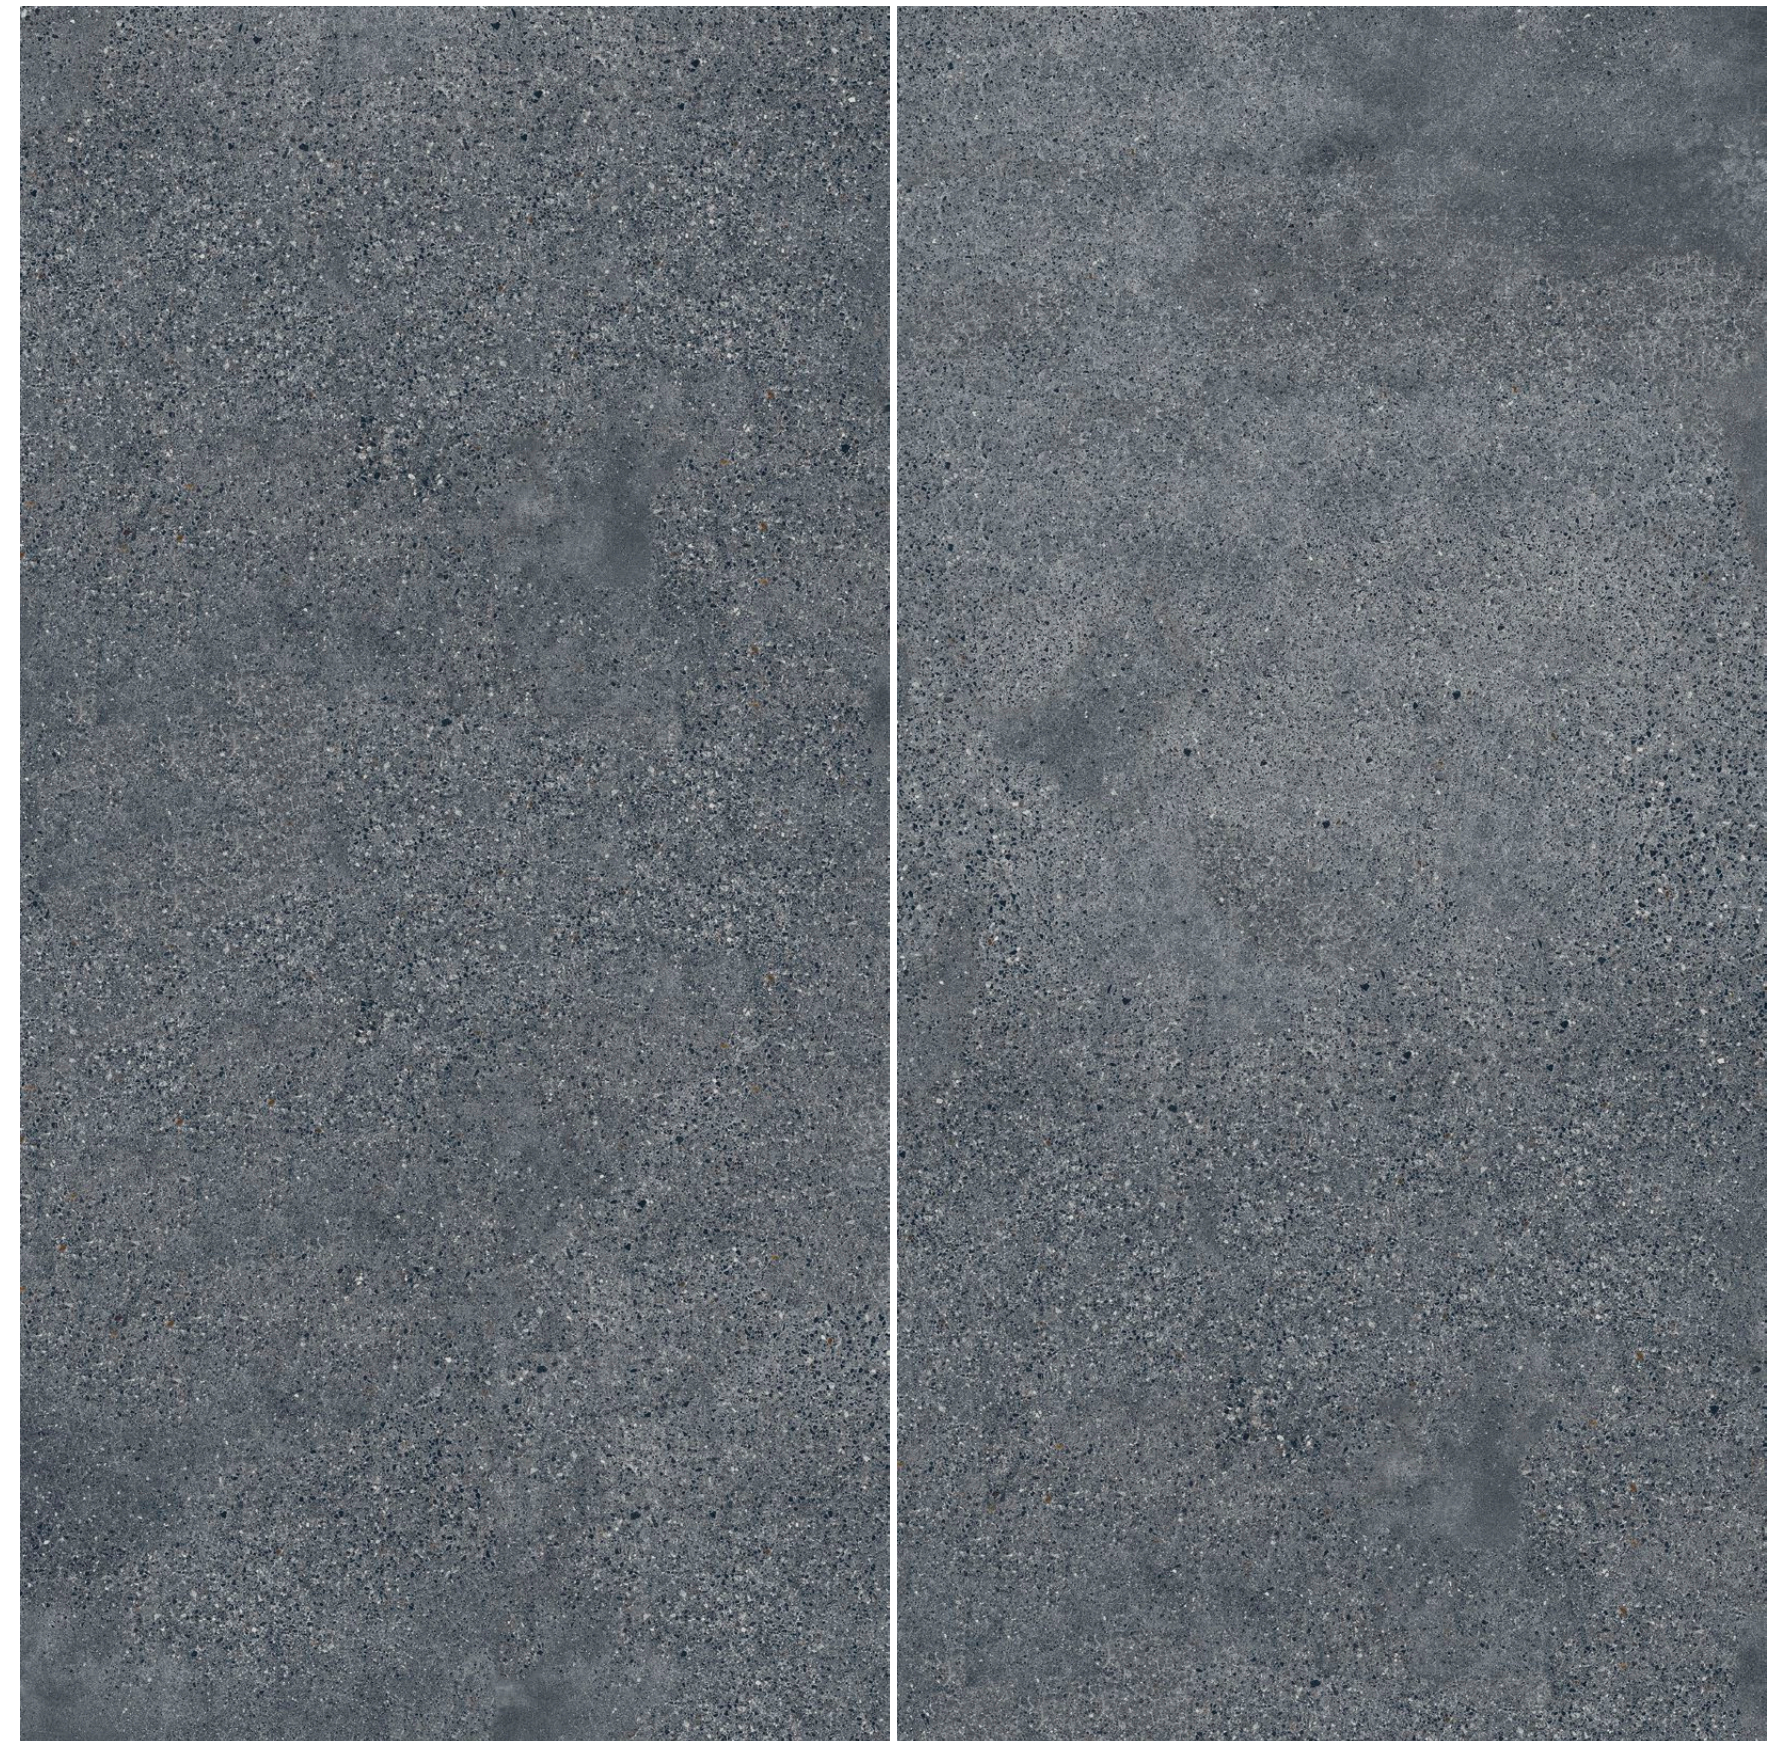

TERRAZZO GRAPHITE

Gres do stosowania wewnątrz i na zewnątrz na ściany i podłogi.
Stoneware for indoor and outdoor use on walls and floors.

MAT
MATT

rektyfikacja | rectification		●
mrozoodporność | frost resistance		●
klasa ścieralności | abrasion resistance class		III
antyślizgowość | non-slip qualities		R10
antyślizgowość bosej stopy | anti-slip property of a bare foot		A
klasa odporności na płomienie | spot resistance class		4-5

Każdy z formatów płyt gresowych w kolekcji TERRAZZO GRAPHITE jest produkowany w wielu wzorach grafiki, które są kolorystycznie jednakowe. Wzory grafiki dla każdego z formatów są różne. Płytki pakowane są losowo. Zdjęcia produktów Grand Beauty są w skali 44% w stosunku do pozostałych produktów.

Each of the formats of the gres slabs in the TERRAZZO GRAPHITE collection comes in many graphic designs but a single colour. Each format has its own graphic design. The tiles are packed randomly. The photos of the Grand Beauty products are in the scale 44% against the remaining products.