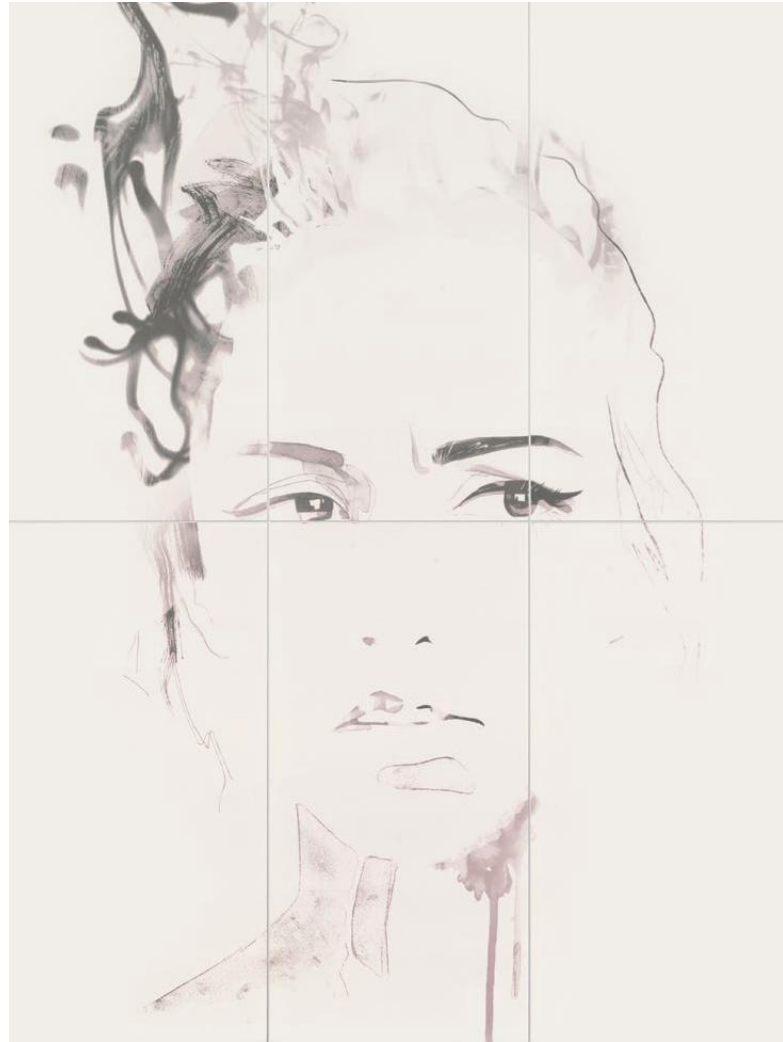

MILEN
6-elementowy obraz ścienny | 6-element wall picture
6 • 298 × 598 × 10 mm (898 × 1198 mm)
POŁYSK | GLOSS