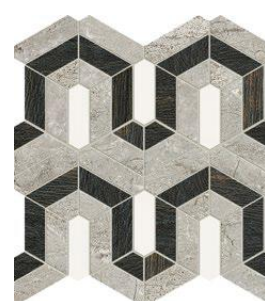

SAINT DENIS 2
mozaika gresowa | gres mosaic
298 × 298 × 11 mm MAT | MATT