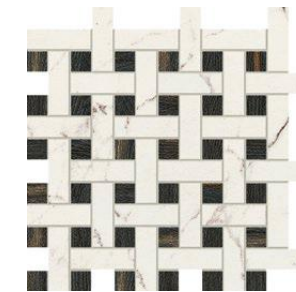

MADELEINE 1
mozaika gresowa | gres mosaic
298 × 298 × 11 mm MAT | MATT