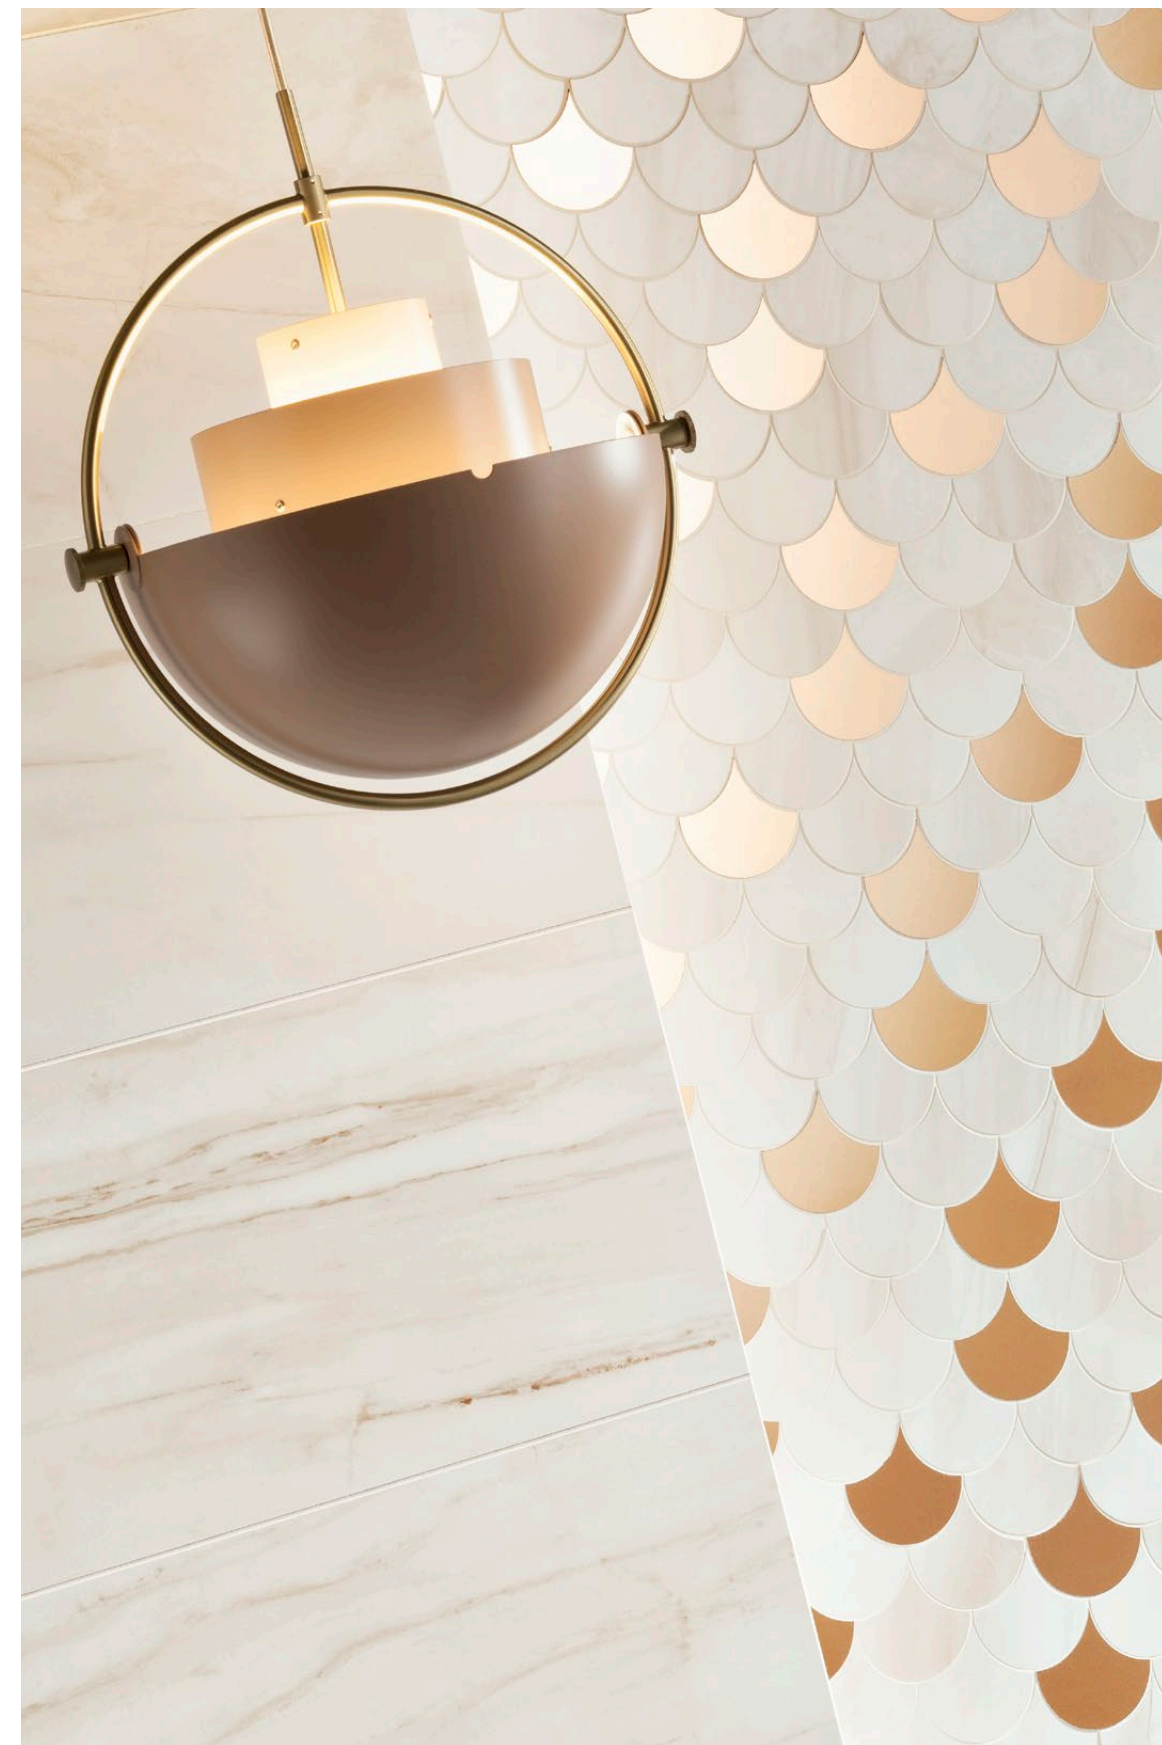

info 190

SHEEN
plytka ścienna | wall tile 898 × 328 mm

SHEEN COPPER
mozaika ścienna | wall mosaic 290 × 193 mm

info 190

SHEEN
plytka ścienna | wall tile 898 × 328 mm

SHEEN GOLD
mozaika ścienna | wall mosaic 254 × 221 mm