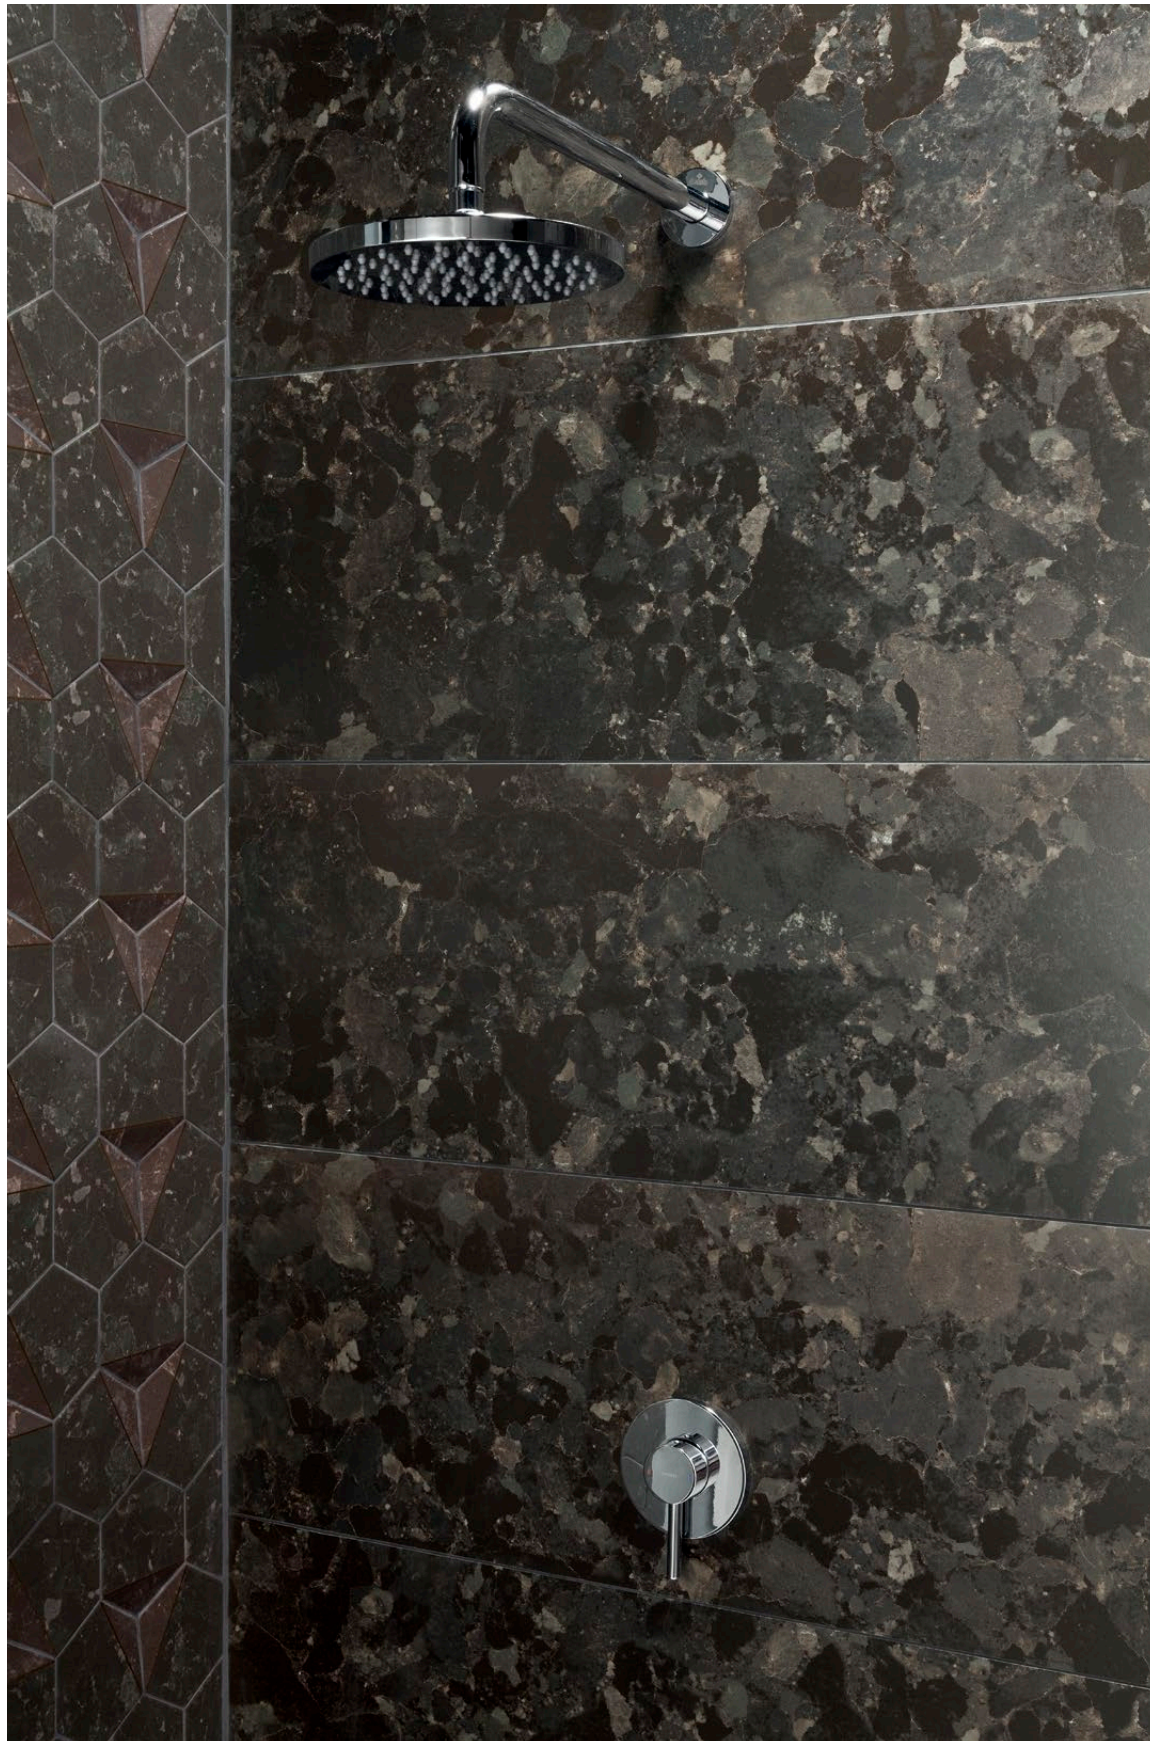

Berlin

SCORIA BLACK
plytka ścienna | wall tile 898 × 328 mm

SCORIA BLACK
mozaika ścienna | wall mosaic 192 × 165 mm

info 203