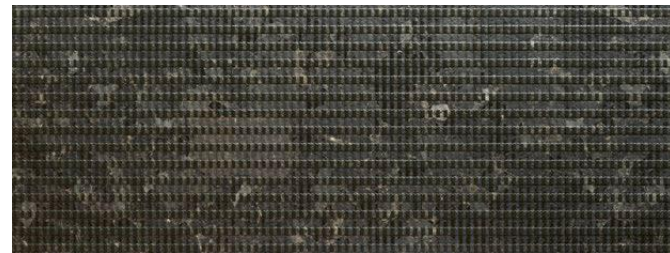

SCORIA BLACK STR
płytko ścienna | wall tile
898 × 328 × 10 mm MAT | MATT