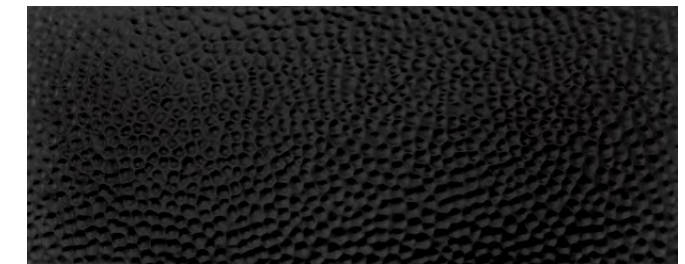

TODA BLACK STR
plytka ścienna | wall tile
748 × 298 × 10 mm MAT | MATT