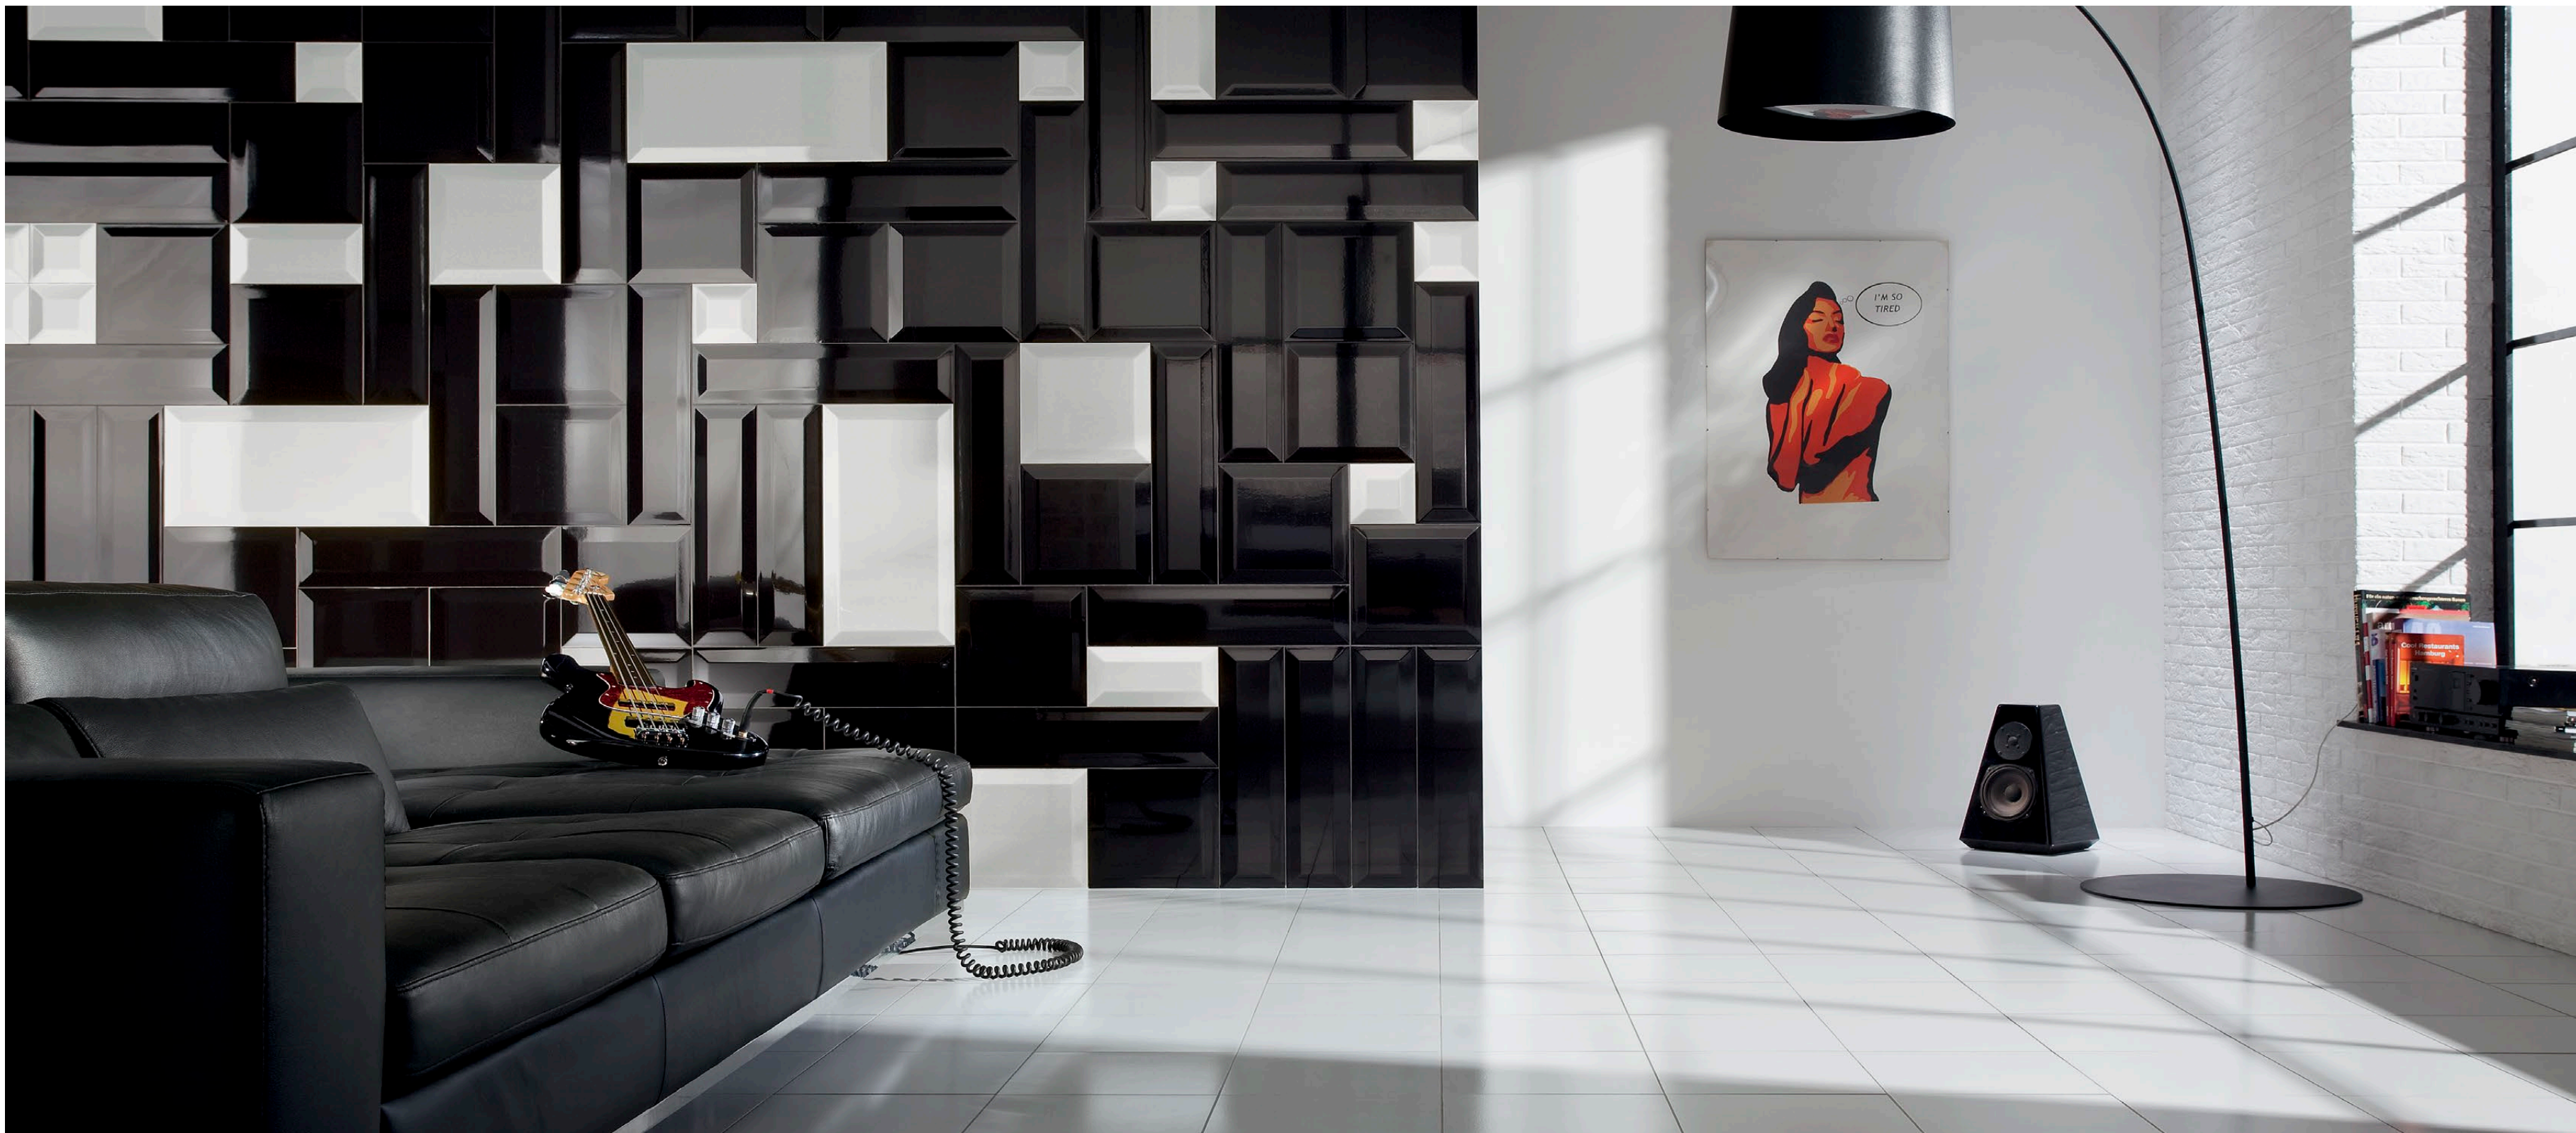

London

PICCADILLY BLACK 2 płytki ścienna | wall tile 148 × 598 mm
PICCADILLY BLACK 3 płytki ścienna | wall tile 298 × 298 mm
PICCADILLY BLACK 4 płytki ścienna | wall tile 148 × 298 mm
PICCADILLY BLACK 5 płytki ścienna | wall tile 148 × 148 mm

PICCADILLY WHITE 1 płytki ścienna | wall tile 298 × 598 mm
PICCADILLY WHITE 3 płytki ścienna | wall tile 298 × 298 mm
PICCADILLY WHITE 4 płytki ścienna | wall tile 148 × 298 mm
PICCADILLY WHITE 5 płytki ścienna | wall tile 148 × 148 mm

SANT MARTI 1A płytki gresowa | gres tile 448 × 448 mm

info 185, 194