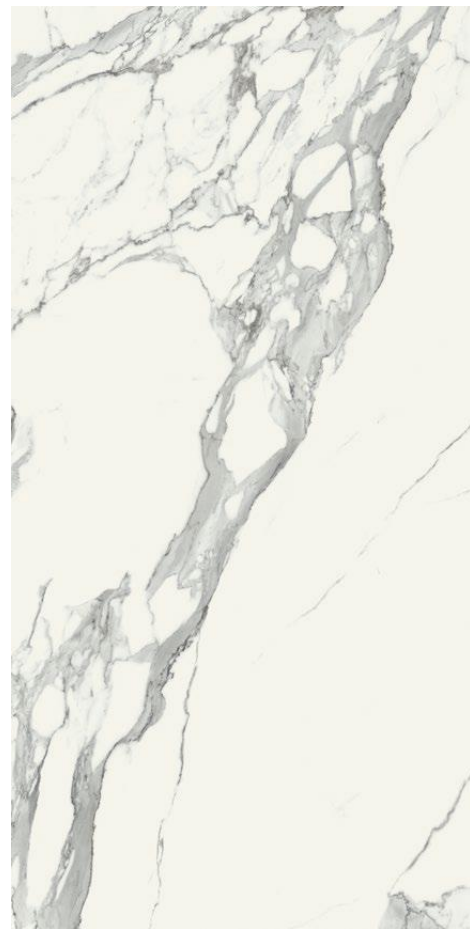

SPECCHIO CARRARA

Gres do stosowania wewnątrz i na zewnątrz na ściany i podłogi.
Stoneware for indoor and outdoor use on walls and floors.

1198 × 2398 × 6 mm
SATYNA - POLER | SATIN - POLISHED