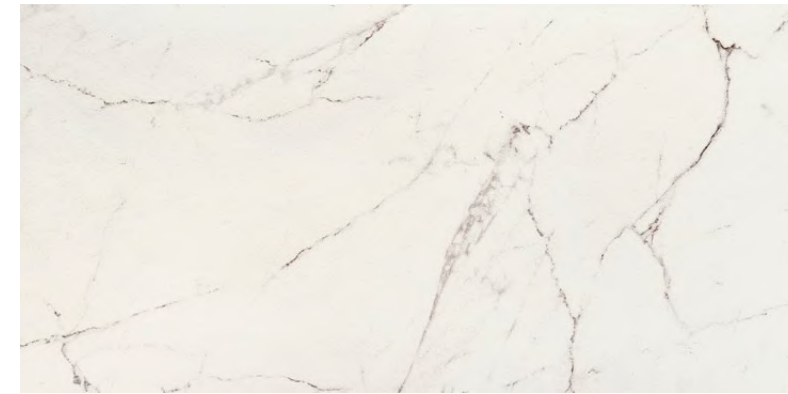

MADELEINE MAT
plytka gresowa | gres tile
898 × 448 × 11 mm MAT | MATT