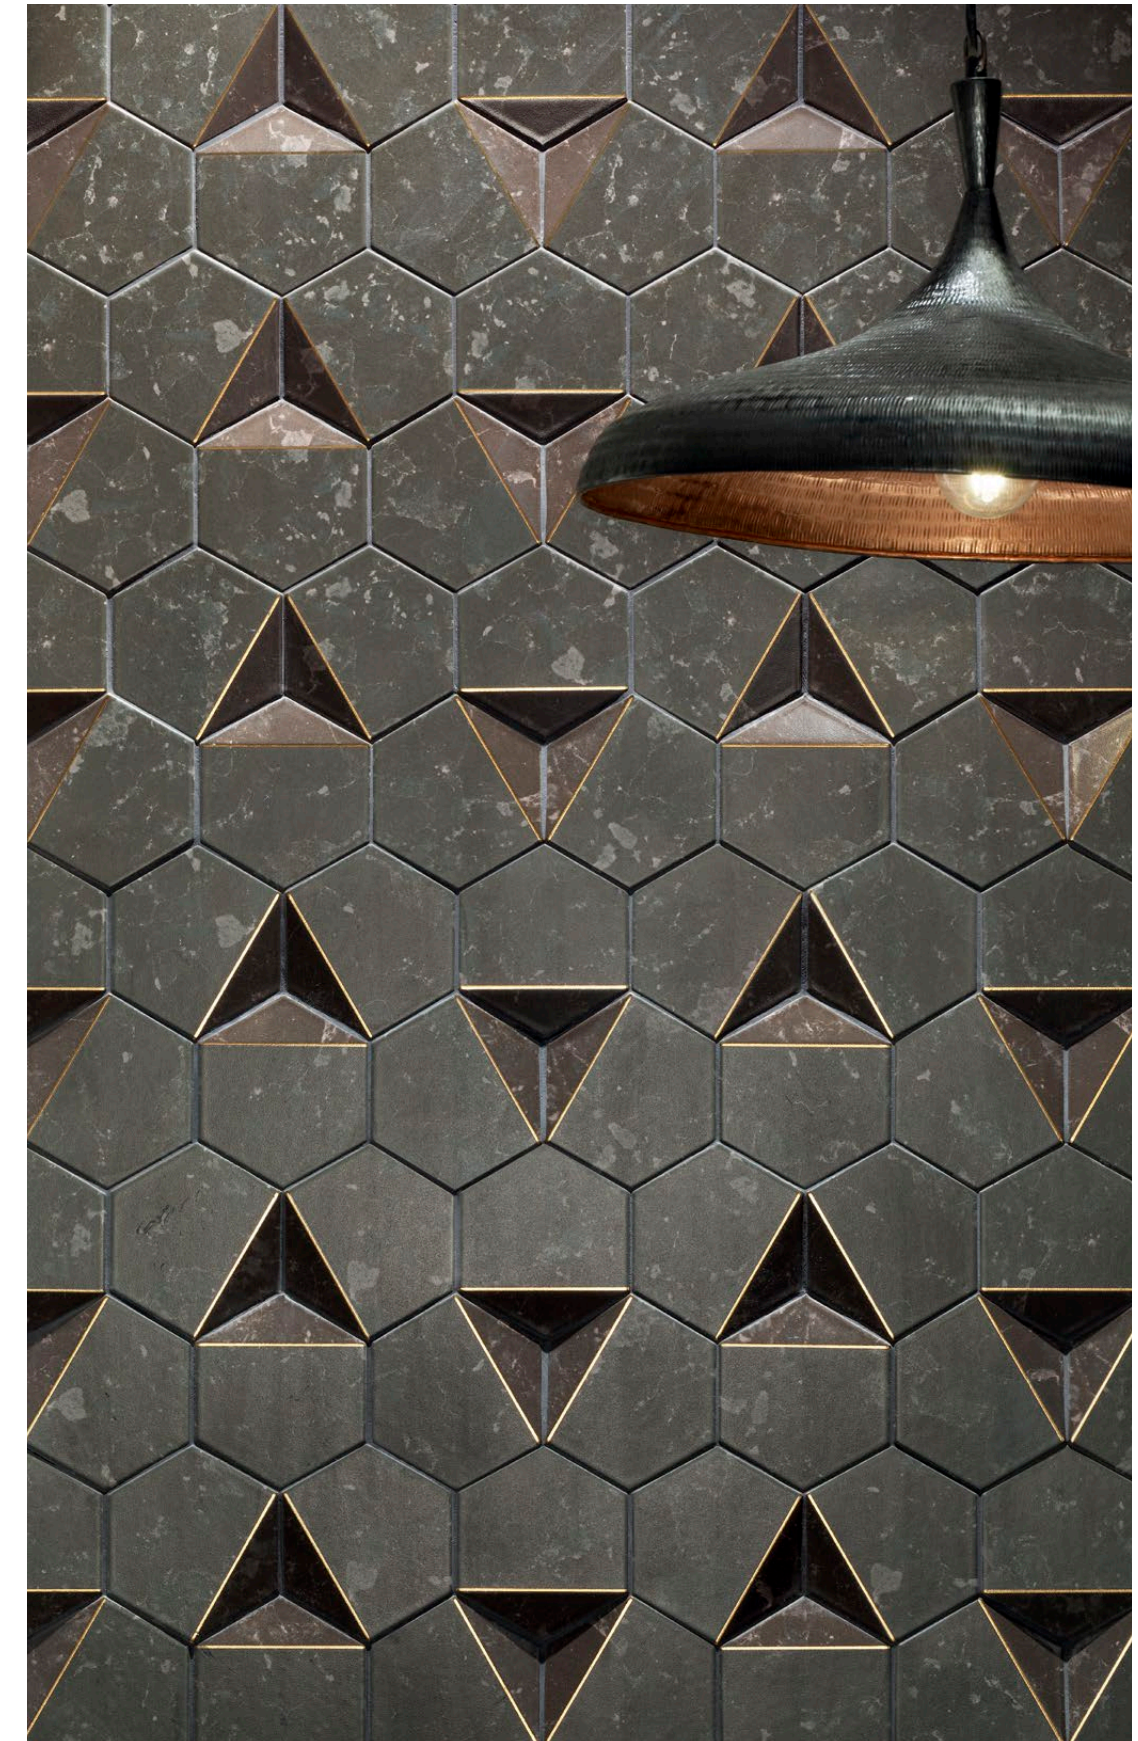

info 203

Berlin

SCORIA BLACK
plytka ścienna | wall tile 898 × 328 mm

SCORIA BLACK
mozaika ścienna | wall mosaic 192 × 165 mm

info 203

SCORIA BLACK 1
mozaika ścienna | wall mosaic 192 × 165 mm

info 203

Berlin