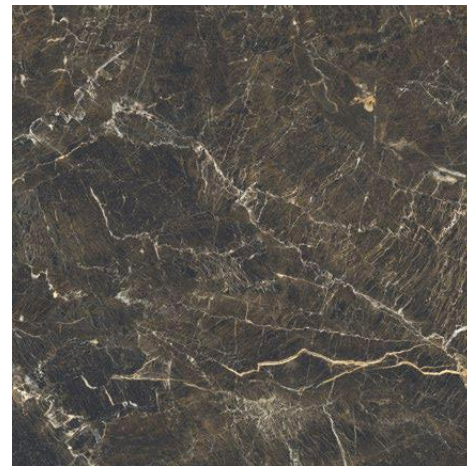

DUKE STONE

Gres do stosowania wewnątrz i na zewnątrz na ściany i podłogi.
Stoneware for indoor and outdoor use on walls and floors.

1198 × 2398 × 6 mm
POLER | POLISHED

1198 × 1198 × 6 mm
POLER | POLISHED