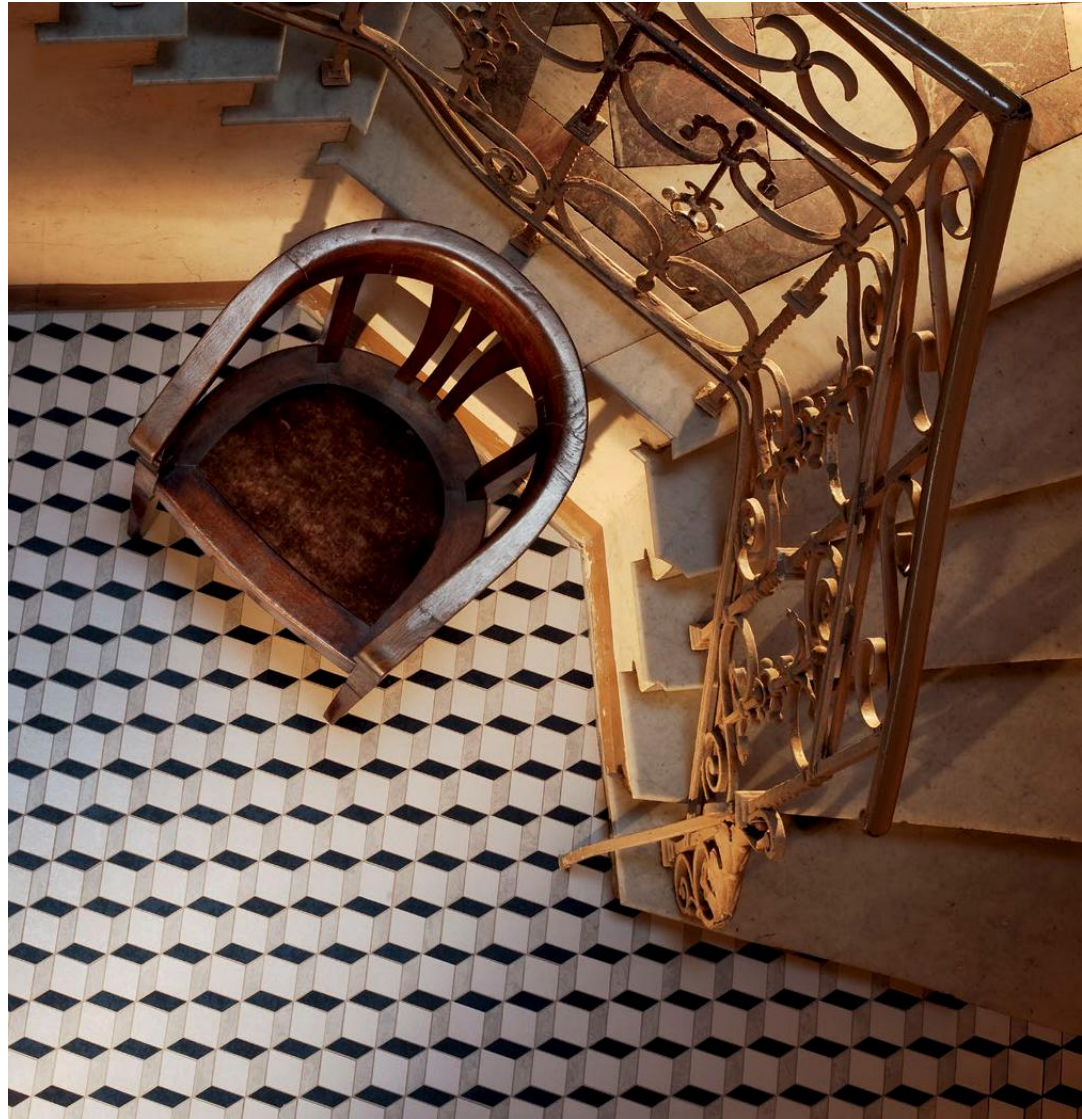

BARCELONA 2A
mozaika gresowa | gres mosaic 245 × 298 mm
info 197