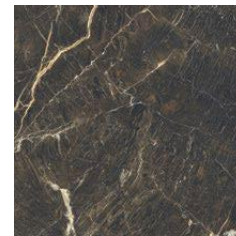

598 × 598 × 10 mm
POLER | POLISHED

POLER
POLISHED

- rektyfikacja | rectification
- mrozoodporność | frost resistance
- klasa ścieralności | abrasion resistance class
- antypoślizgowość | non-slip qualities
- klasa odporności na płomień | spot resistance class

- ☒
- ☒
- ☐
- ☐
- 4-5

Każdy z formatów płyt gresowych w kolekcji DUKE STONE jest produkowany w wielu wzorach grafiki, które są kolorystycznie jednakowe. Wzory grafiki dla każdego z formatów są różne. Płytki pakowane są losowo. Zdjęcia produktów Grand Beauty są w skali 44% w stosunku do pozostałych produktów.

Each of the formats of the gres slabs in the DUKE STONE collection comes in many graphic designs but a single colour. Each format has its own graphic design. The tiles are packed randomly. The photos of the Grand Beauty products are in the scale 44% against the remaining products.