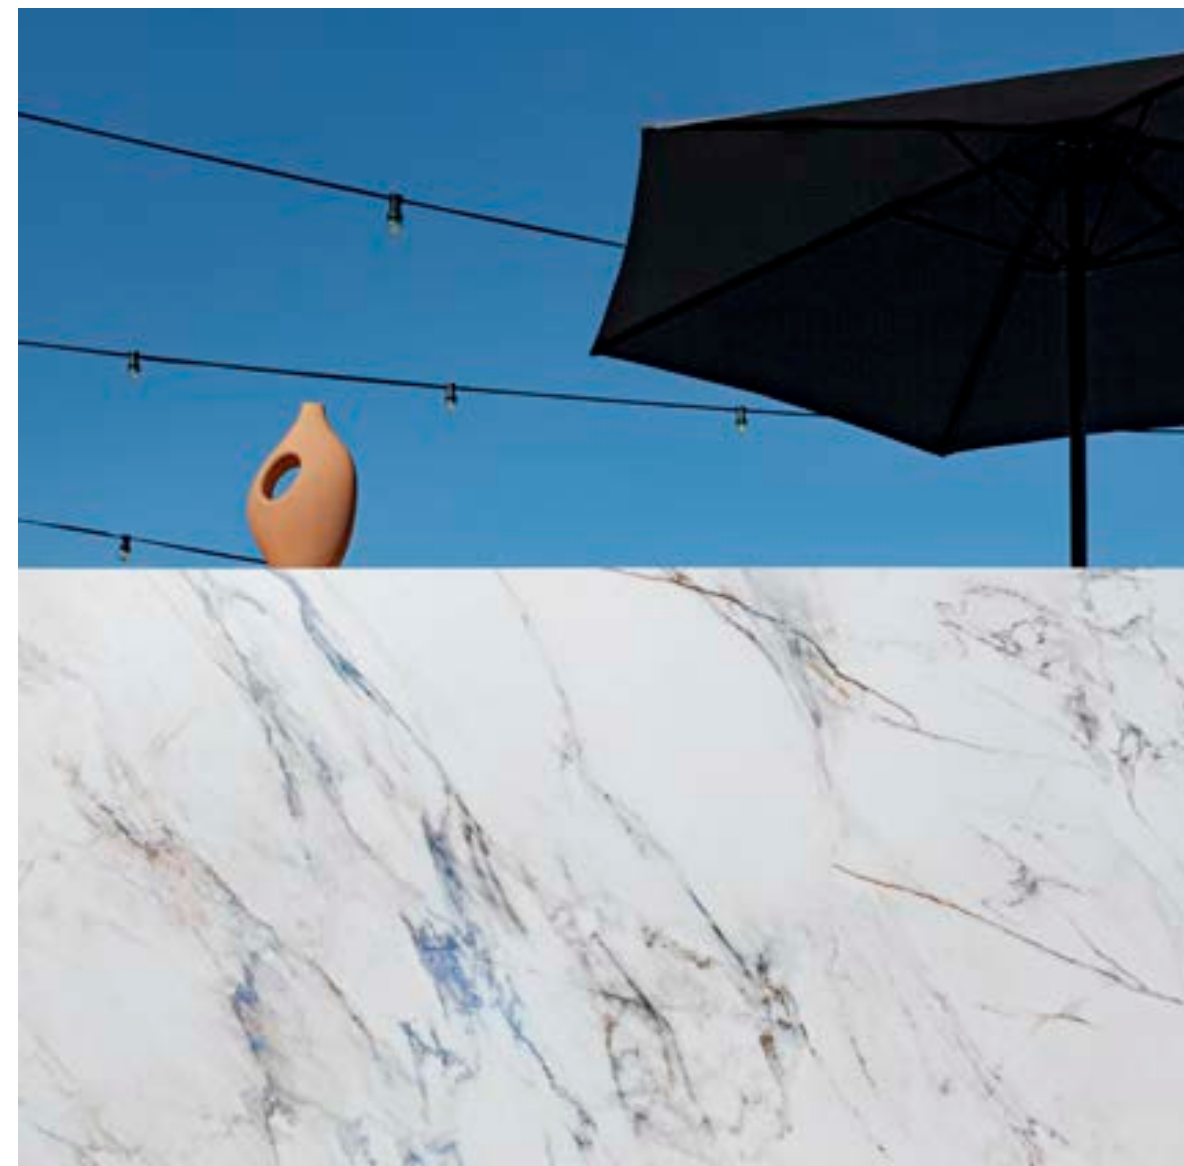

HONEY WOOD RED
plyta gresowa | porcelain slab 1198 x 2748 mm

info 39, 46, 50

120 × 275
ILLUSION

27

ILLUSION
plyta gresowa | porcelain slab 1198 × 2748 mm
info 50

Monolith

120 x 275
PIETRA BLU

PIETRA BLU
plyta gresowa | porcelain slab 1198 x 2748 mm