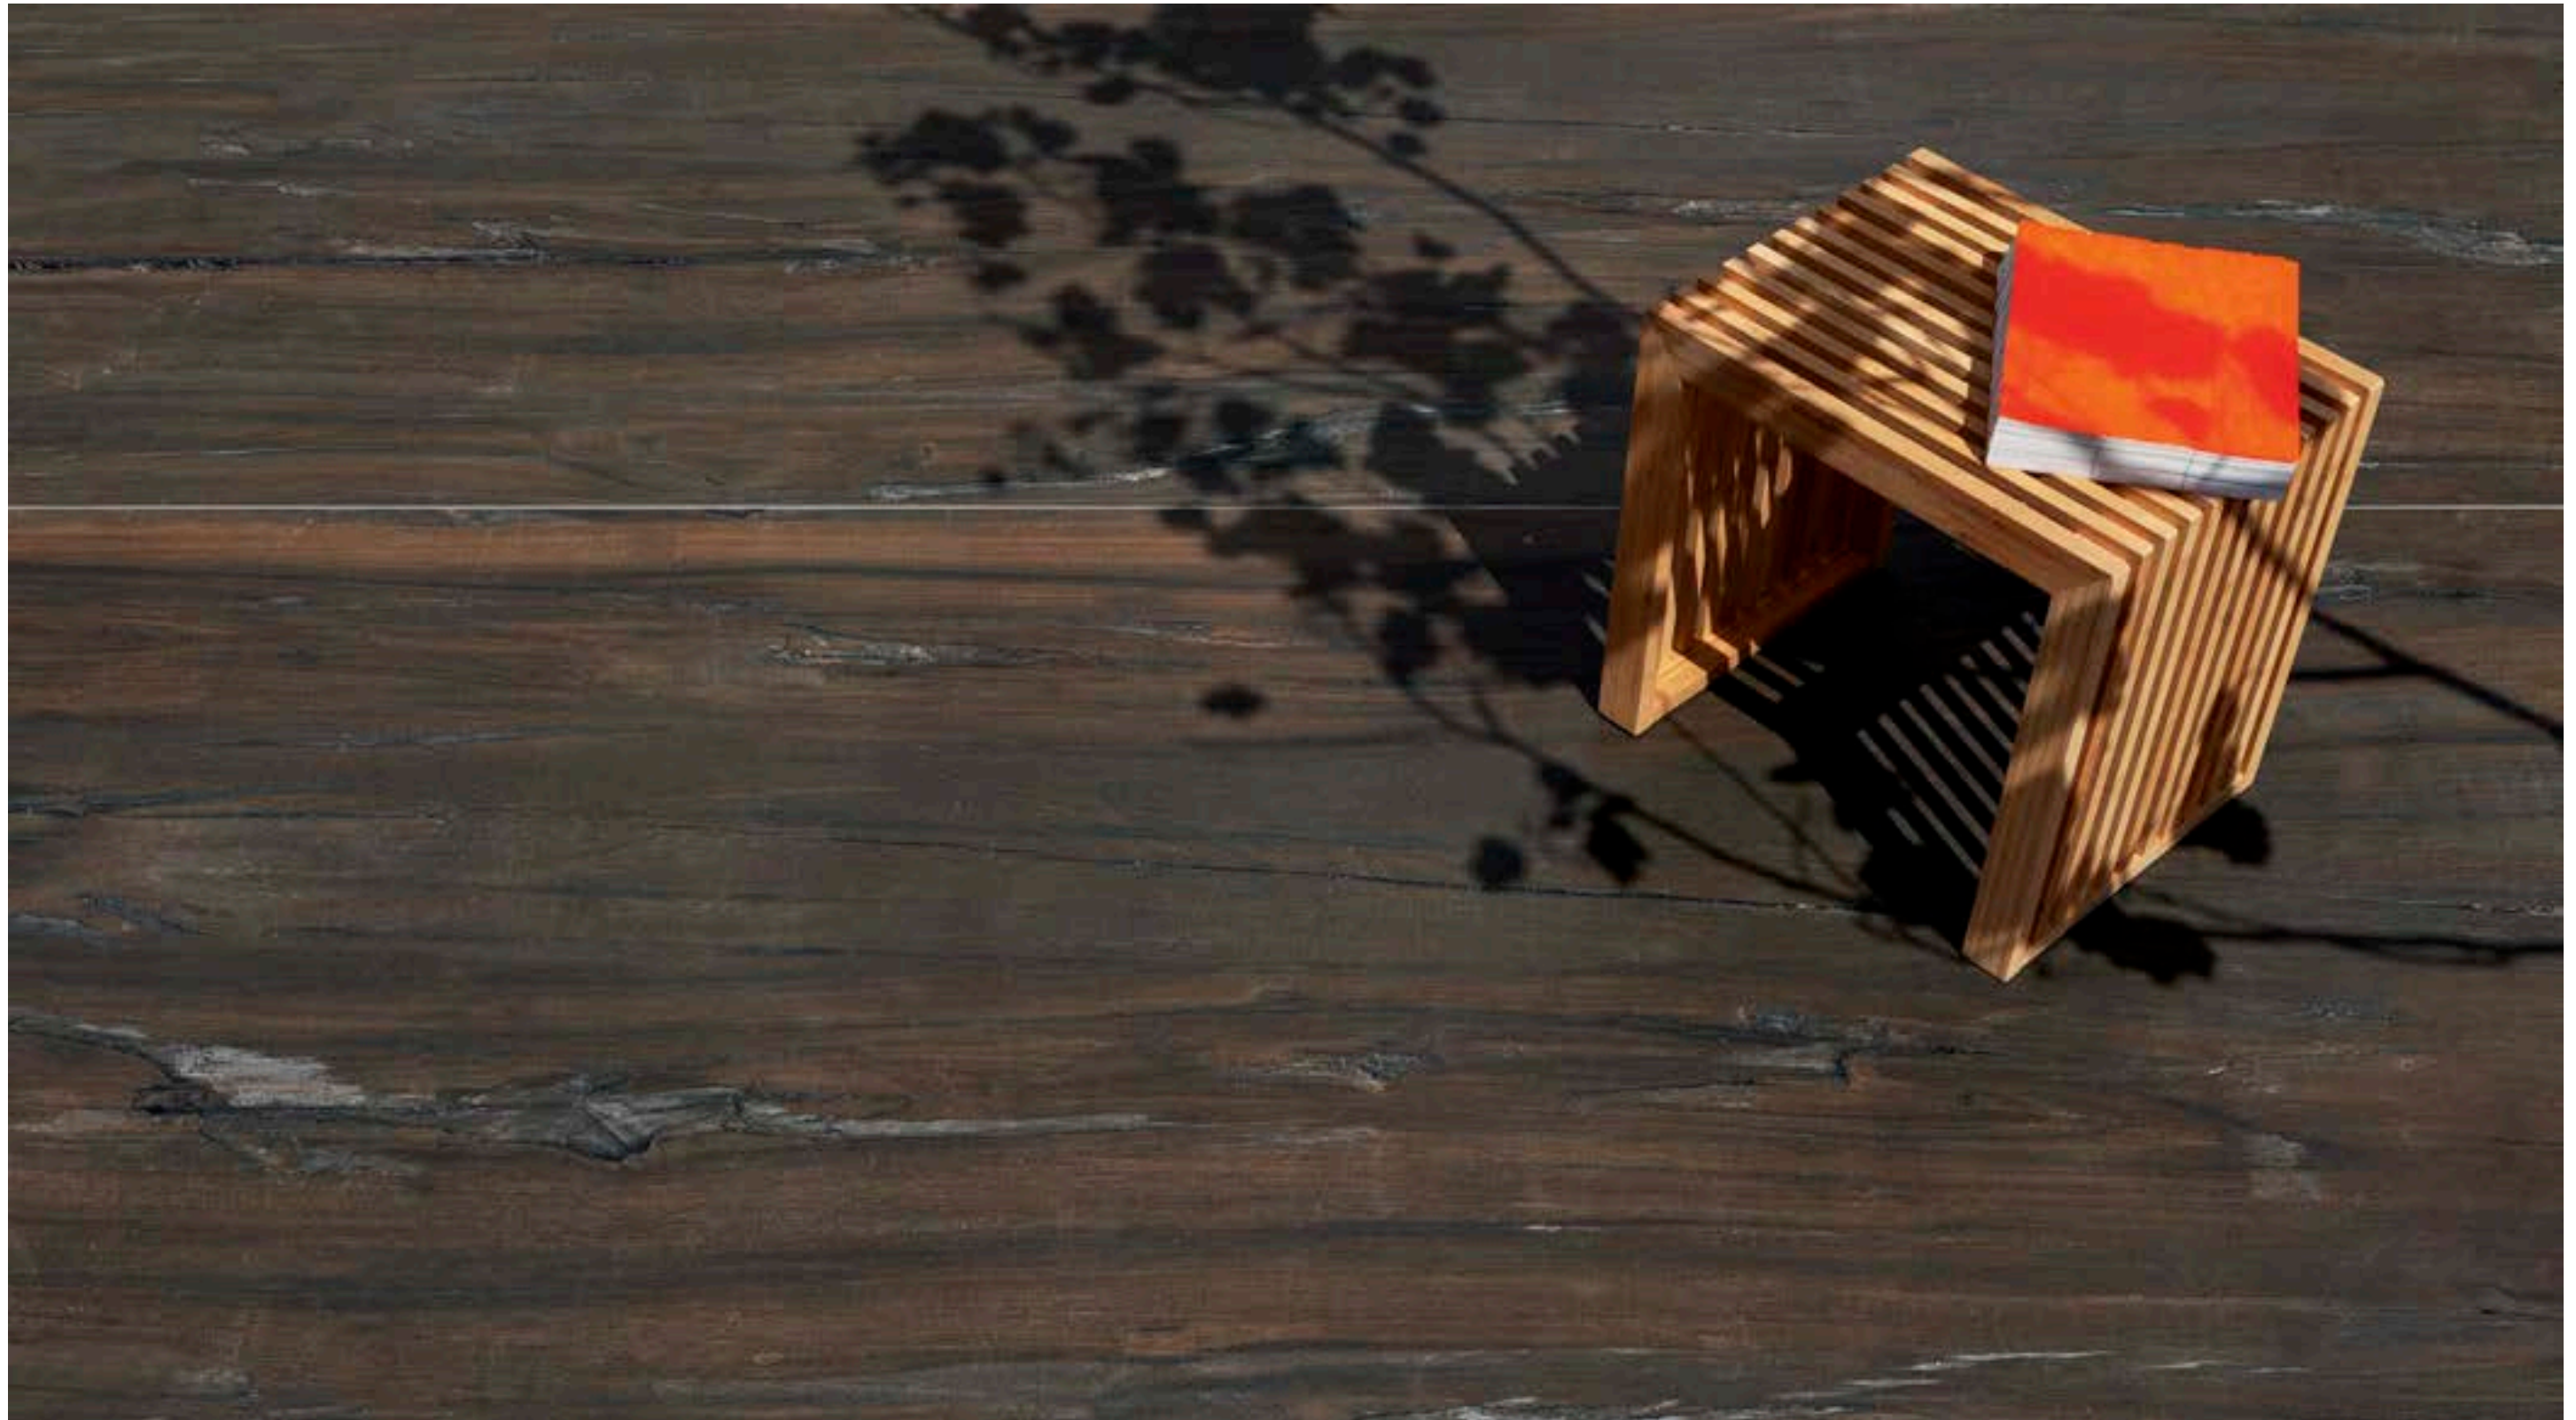

120 x 275
MADERA

MADERA VENGE
plyta gresowa | porcelain slab 1198 x 2748 mm
info 53