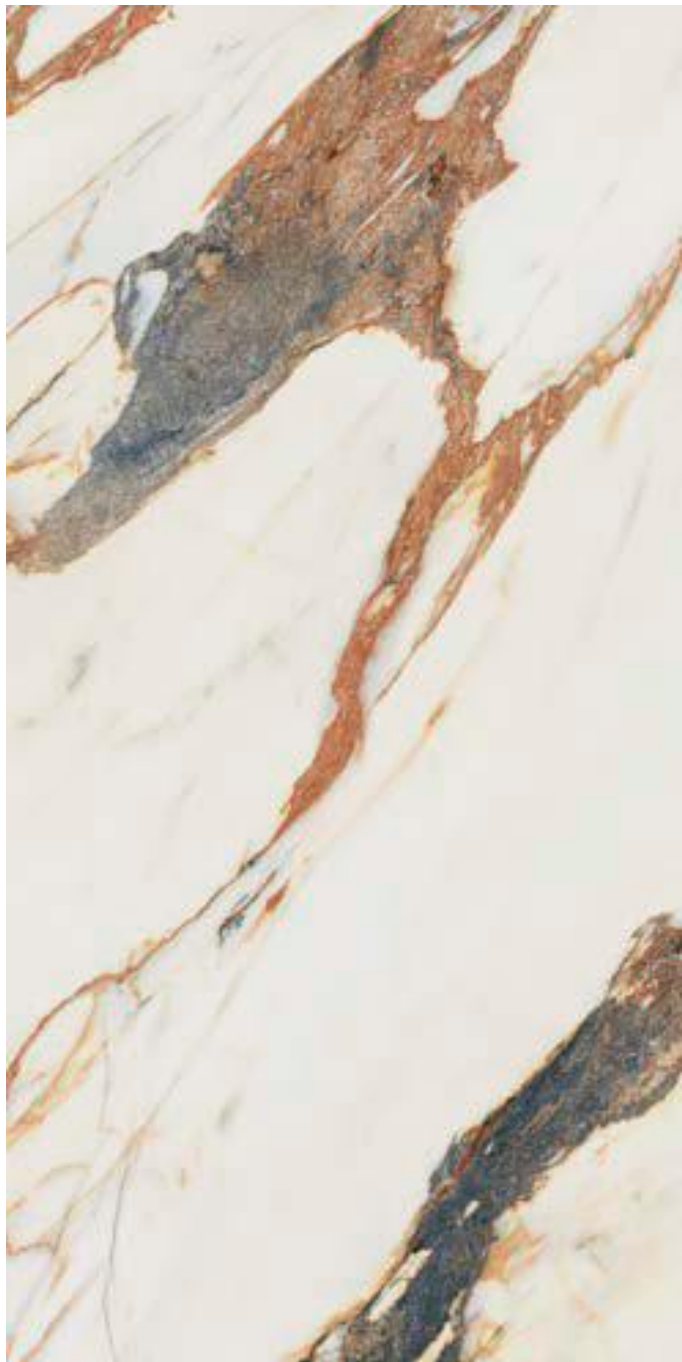

120 x 275

CORAL GOLD

photos_18-20

6 mm

CORAL GOLD MAT | MATT POLER | POLISHED

Każda płyta gresowa CORAL GOLD jest produkowana w wielu wzorach grafiki, które są kolorystycznie jednokolorowe. Płyty gresowe pakowane są losowo. Each of the CORAL GOLD porcelain slab comes in many graphic designs but a single colour. The porcelain slabs are packed randomly.